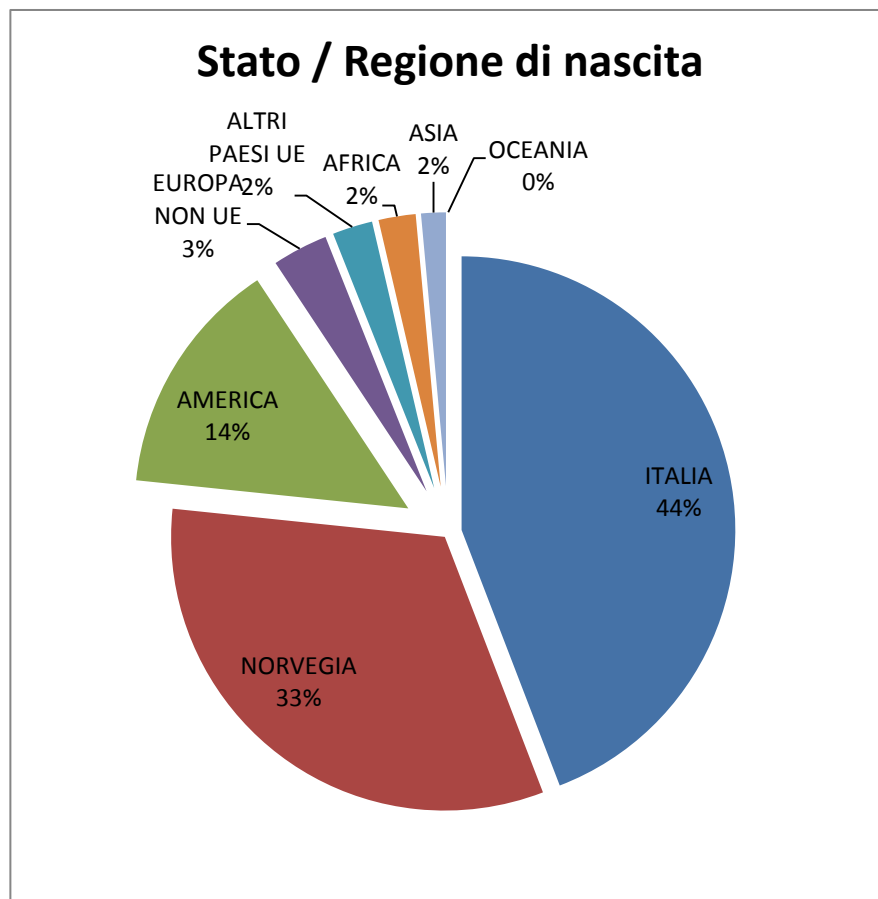

## Età

Età	
<18	169
18-30	77
31-50	209
>50	91
TOT	546

Numero osservazioni: 546 (copertura del 99,6%)

## Stato/regione di nascita

Stato di nascita	
ITALIA	242
NORVEGIA	178
AMERICA	77
EUROPA NON UE	18
ALTRI PAESI UE	13
AFRICA	12
ASIA	8
OCEANIA	0

Numero osservazioni: 548 (copertura del 100%)

## Anno di arrivo in Norvegia

Numero osservazioni: 293 (copertura del 53,5%)

## Regione italiana di provenienza

Regione italiana di provenienza	
Lombardia	103
Campania	59
Sicilia	39
Lazio	38
Veneto	31
Friuli-Venezia Giulia	29
Emilia-Romagna	27
Liguria	26
Puglia	23
Abruzzo	18
Toscana	15
Piemonte	14
Trentino-Alto Adige	10
Umbria	10
Sardegna	9
Marche	6
Calabria	5
Basilicata	4
Molise	2
Valle d'Aosta	2