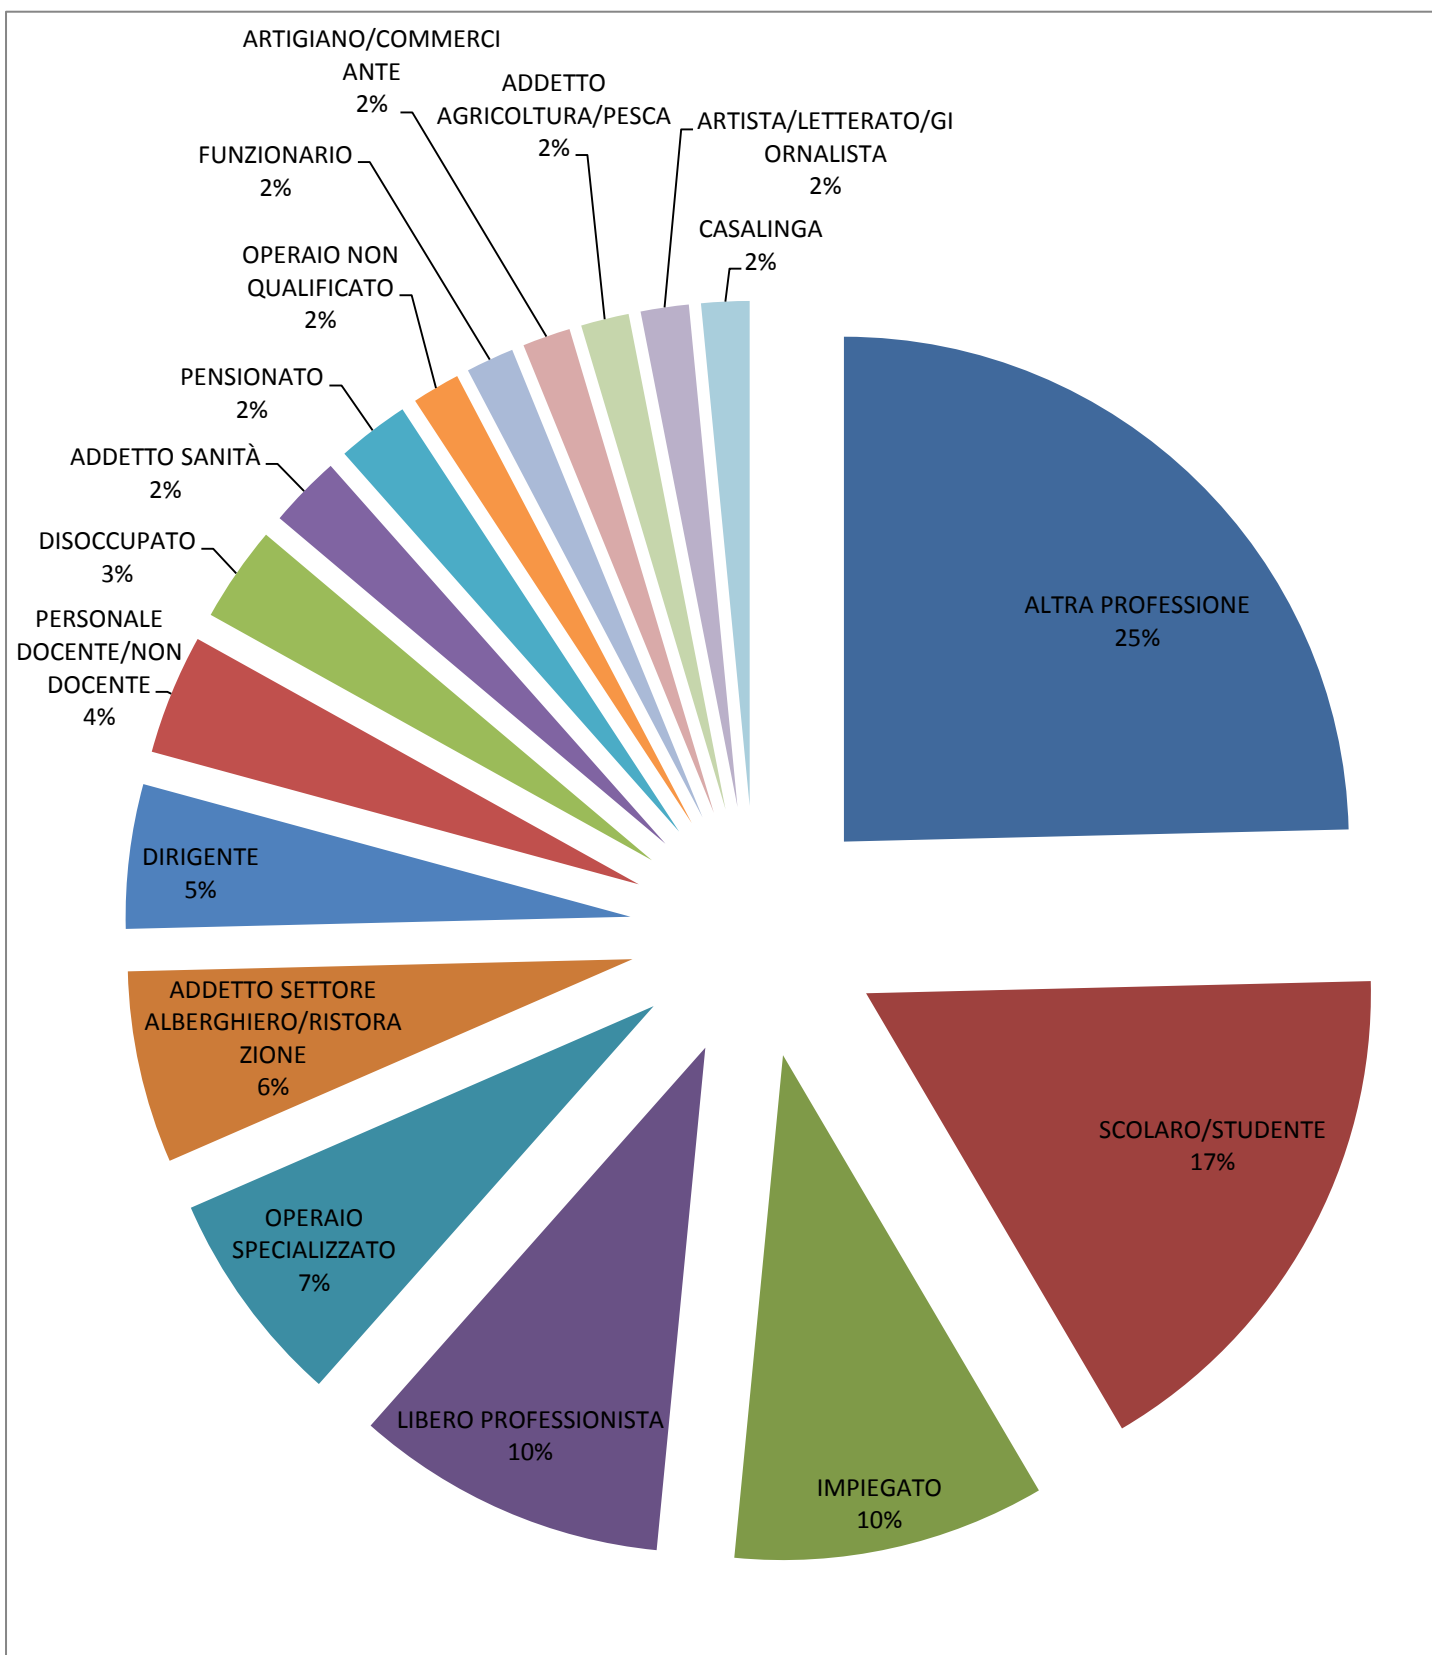

Numero osservazioni: 130 (copertura del 23,7%)

Regione italiana di provenienza

Regione italiana di provenienza	
Lombardia	103
Campania	59
Sicilia	39
Lazio	38
Veneto	31
Friuli-Venezia Giulia	29
Emilia-Romagna	27
Liguria	26
Puglia	23
Abruzzo	18
Toscana	15
Piemonte	14
Trentino-Alto Adige	10
Umbria	10
Sardegna	9
Marche	6
Calabria	5
Basilicata	4
Molise	2
Valle d'Aosta	2