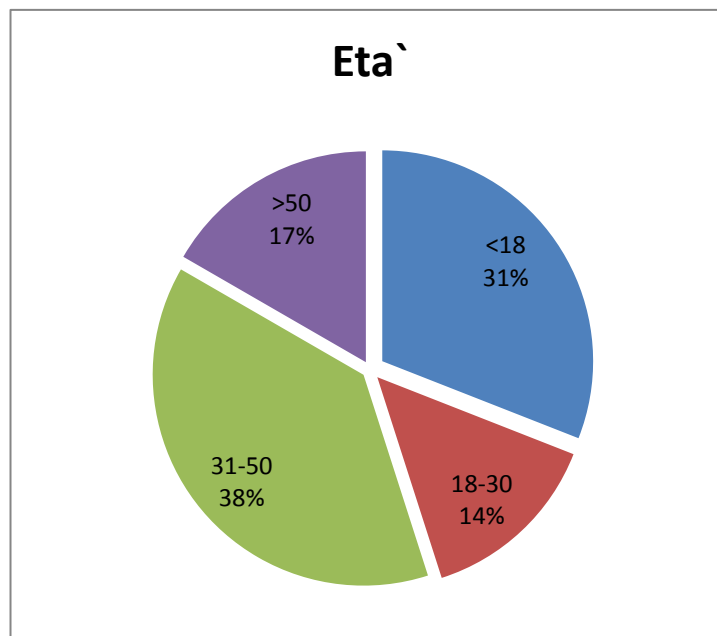

### Dati e statistiche

Aggiornamento al 1° maggio 2018

Numero di cittadini italiani iscritti: 548

## Sesso

Sesso	
M	322
F	226
TOT	548

Numero osservazioni: 548 (copertura del 100%)

## Età

Età	
<18	169
18-30	77
31-50	209
>50	91
TOT	546

Numero osservazioni: 546 (copertura del 99,6%)