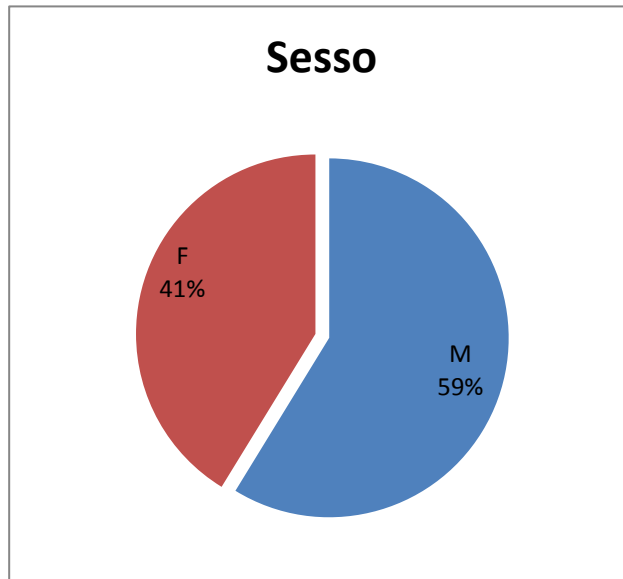

### Dati e statistiche

Aggiornamento al 1° maggio 2018

Numero di cittadini italiani iscritti: 548

## Sesso

Sesso	
M	322
F	226
TOT	548

Numero osservazioni: 548 (copertura del 100%)

## Età

Età	
<18	169
18-30	77
31-50	209
>50	91
TOT	546

Numero osservazioni: 546 (copertura del 99,6%)