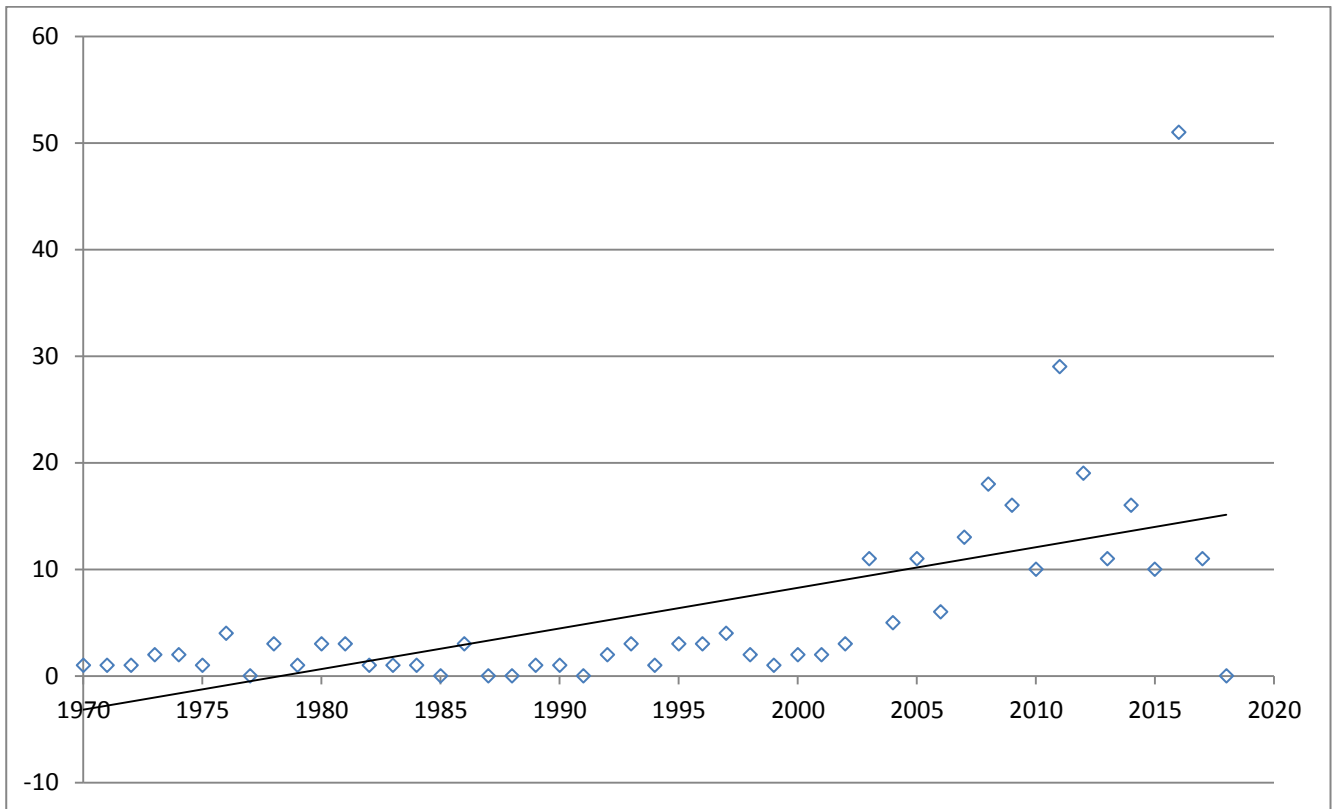

## Sesso

Sesso	
M	322
F	226
TOT	548

Numero osservazioni: 548 (copertura del 100%)

## Età

Età	
<18	169
18-30	77
31-50	209
>50	91
TOT	546

Numero osservazioni: 546 (copertura del 99,6%)

## Stato/regione di nascita

Stato di nascita	
ITALIA	242
NORVEGIA	178
AMERICA	77
EUROPA NON UE	18
ALTRI PAESI UE	13
AFRICA	12
ASIA	8
OCEANIA	0

Numero osservazioni: 548 (copertura del 100%)

## Anno di arrivo in Norvegia

Numero osservazioni: 293 (copertura del 53,5%)