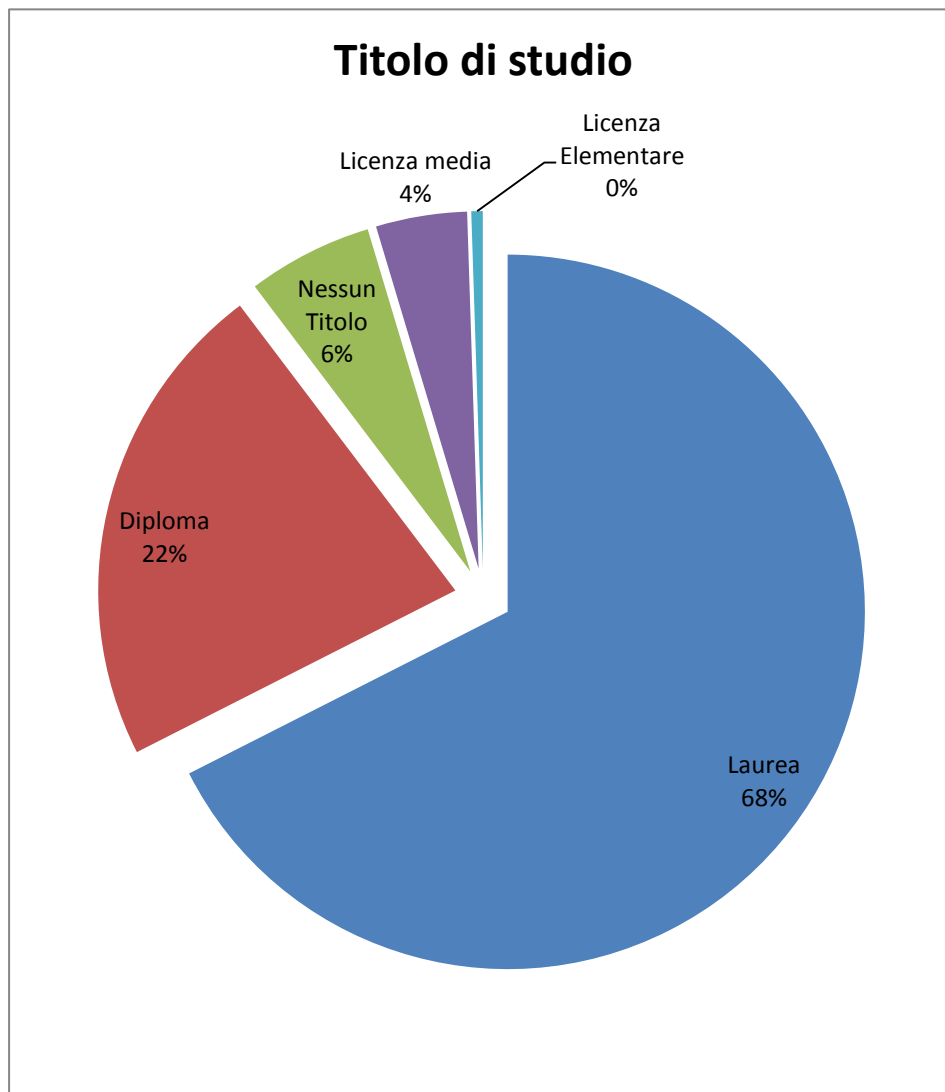

## Regione italiana di provenienza

Regione italiana di provenienza	
Lombardia	103
Campania	59
Sicilia	39
Lazio	38
Veneto	31
Friuli-Venezia Giulia	29
Emilia-Romagna	27
Liguria	26
Puglia	23
Abruzzo	18
Toscana	15
Piemonte	14
Trentino-Alto Adige	10
Umbria	10
Sardegna	9
Marche	6
Calabria	5
Basilicata	4
Molise	2
Valle d'Aosta	2

## Regione italiana di provenienza

Numero osservazioni: 470 (copertura del 85,8%)

## Titolo di studio

Titolo di studio	
Laurea	131
Diploma	43
Nessun Titolo	11
Licenza media	8
Licenza Elementare	1

Numero osservazioni: 194 (copertura del 35,4%)