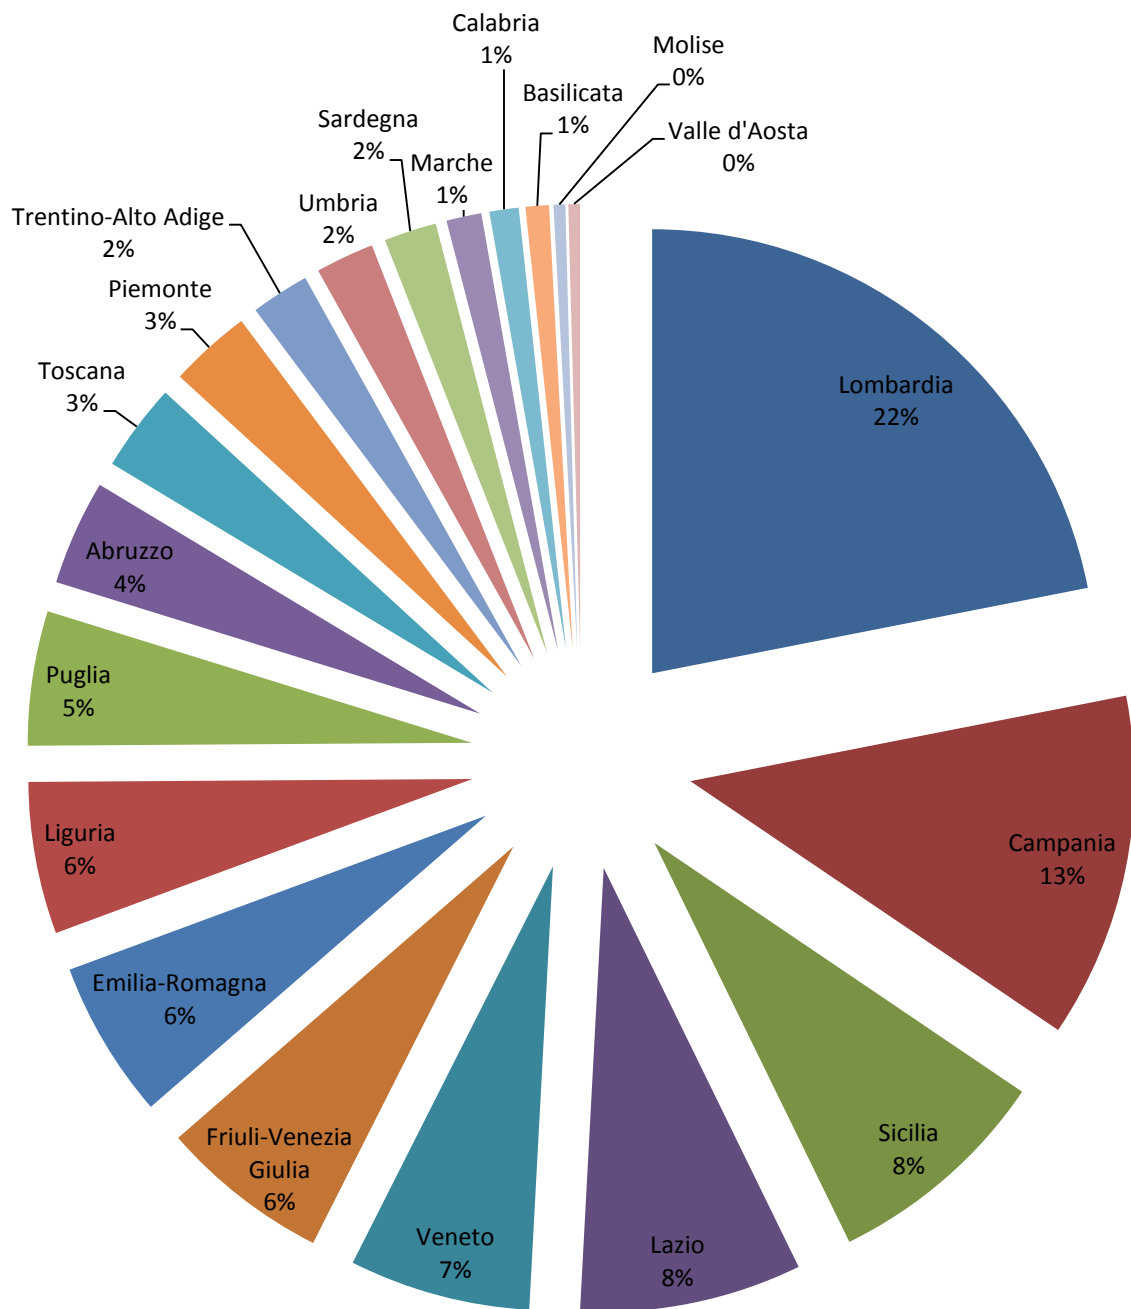

Regione italiana di provenienza

Regione italiana di provenienza	
Lombardia	103
Campania	59
Sicilia	39
Lazio	38
Veneto	31
Friuli-Venezia Giulia	29
Emilia-Romagna	27
Liguria	26
Puglia	23
Abruzzo	18
Toscana	15
Piemonte	14
Trentino-Alto Adige	10
Umbria	10
Sardegna	9
Marche	6
Calabria	5
Basilicata	4
Molise	2
Valle d'Aosta	2

Regione italiana di provenienza

Numero osservazioni: 470 (copertura del 85,8%)